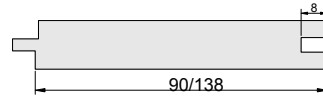

Lames multi-usages WISA-Pro

Non conforme au DTU dans les utilisations en parquet et lambris, en locaux chauffés.

- k Profil jointif
- k Essence : Bois blanc du Nord
- k Finitions rabotées

Jointif ..... 21 x 90/138 mm
27 x 138 mm