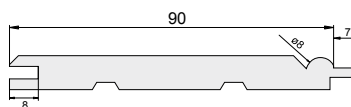

- k Essence : bois blanc du Nord
- k Finition : rabotée
- k Hygrométrie : 18%
- k Choix : A/B

Elégie biaise : 10/12 x 90 mm
13 x 140 mm

**Grain d'orge
languette décalée** : 10 x 86 mm
13 x 110 mm

Grain d'orge : 10/12 x 90 mm

Mouchette : 10/12 x 90 mm

Jointif : 13 x 140 mm
16 x 140 mm

Joint creux : 13 x 140 mm

Disponible également en bois rouge du Nord (sec 12%).
Option : 13 x 132 mm. Finition brute de sciage.

Colisage :

10 x 86/90	10 pièces / botte	55 bottes / colis
12 x 90	10 pièces / botte	44 bottes / colis
13 x 110	10 pièces / botte	36 bottes / colis
13 x 140	10 pièces / botte	28 bottes / colis
16 x 140	8 pièces / botte	28 bottes / colis

Longueurs des lames : elles dépendent des longueurs standards des Bois du Nord à savoir de 2,10 m à 5,70 m par module de 30 cm.
Les dimensions données sont des standards commerciaux et peuvent différer des côtes réellement usinées.