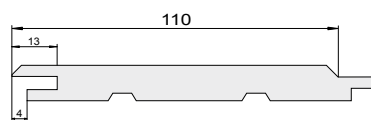

WISA-Pro Mizar

- k Face rabotée et finement structurée
- k Finition hydrocire : 9 teintes disponibles

Grain d'orge
languette décalée ..... 13 x 110 mm