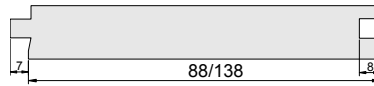

Lames multi-usages WISA-Pro

Non conforme au DTU dans les utilisations en parquet et lambris, en locaux chauffés.

- k Profil jointif
- k Essence : Bois blanc du Nord
- k Finitions rabotées

Jointif ..... 21 x 90/138 mm
27 x 138 mm

Parquets WISA-Pro

- k Profils : mezzanine ou jointif
- k Hors cœur (88 mm) ou standard (138 mm)
- k Essence : bois blanc ou rouge du Nord
- k Hygrométrie : 12 %
- k Finitions rabotées

Standard ..... 27 x 90/138 mm

Jointif ..... 21 x 88/138 mm
27 x 88 mm

Plinthes WISA-Pro

- k Profils : plinthes à bord rond ou carré
- k Essence : sapin blanc du Nord

Bord Carré ..... 10 x 70/95/110 mm
13 x 70/110 mm
12 x 95/110 mm

Bord Rond ..... 10 x 70/95/110 mm
13 x 70/110 mm
12 x 95/110 mm

Plinthes pré-peintes WISA-Pro Plus

k séchage 12% et pré-peinte blanche usine

Bord Carré ..... 10 x 70 mm
13 x 110 mm

Colisage :

Plinthes :

10 x 70	10 pièces / botte	75 bottes / colis
10 x 95	10 pièces / botte	55 bottes / colis
10 x 110	10 pièces / botte	50 bottes / colis
13 x 70	10 pièces / botte	60 bottes / colis
12 x 95	10 pièces / botte	44 bottes / colis
13 x 110	10 pièces / botte	40 bottes / colis

Lames multi usages et parquets :

21 x 88/90	6 pièces / botte	44 bottes / colis
27 x 88/90	5 pièces / botte	44 bottes / colis
21 x 138	6 pièces / botte	28 bottes / colis
27 x 138	5 pièces / botte	28 bottes / colis

Longueurs des lames : elles dépendent des longueurs standards des Bois du Nord à savoir de 2,10 m à 5,70 m par module de 30 cm.
Les dimensions données sont des standards commerciaux et peuvent différer des côtes réellement usinées.