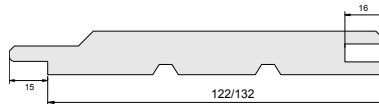

I Bardage en bois rouge du Nord (Pin sylvestre)

k Finition rabotée
k Hygrométrie : 18 %
k Choix A/B

Option traité autoclave classe IV

Elégie biaise
Conforme au DTU 41-2

21 x 122/132 mm