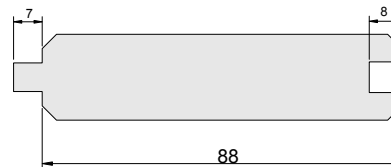

Lambris de sous-toiture WISA-Pro

Lambris teintés en usine pour un habillage des débords de toiture

- k Essence : bois blanc du Nord
- k Hygrométrie : 18 %
- k Finition : pré-peint blanc en usine
- k Traité classe III
- k Choix A/B

lame à volet WISA-Pro

- k Essence : bois blanc du Nord Finition : brute
- k Hygrométrie : 18%
- k Choix : A/B

Grain d'orge : 21/27 x 88 mm

Echarpe WISA-Pro

- k Essence : bois blanc du Nord Finition : brute
- k Hygrométrie : 18%
- k Choix : A/B

Standard : 21/27 x 95 mm

Colisage :

Lambris de sous-toiture Wisa-Pro :

12 x 90	10 pièces / botte	44 bottes / colis
13 x 110	10 pièces / botte	36 bottes / colis

Lame à volet et Echarpe :

21 x 88	6 pièces / botte	44 bottes / colis
27 x 88	5 pièces / botte	44 bottes / colis
21 x 95	6 pièces / botte	44 bottes / colis
27 x 95	5 pièces / botte	44 bottes / colis

Longueurs des lames : elles dépendent des longueurs standards des Bois du Nord à savoir de 2,10 m à 5,70 m par module de 30 cm.
Les dimensions données sont des standards commerciaux et peuvent différer des côtes réellement usinées.