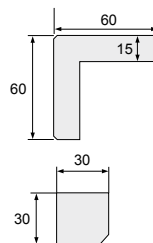

Longueurs des lames : elles dépendent des longueurs standards des Bois du Nord à savoir de 2,10 m à 5,70 m par module de 30 cm.
Les dimensions données sont des standards commerciaux et peuvent différer des côtes réellement usinées.

Elégie biaise
Conforme au DTU 41-2

21 x 122/132 mm

I Baguettes d'angle en bois rouge du Nord (Pin sylvestre)

k Finition rabotée
k Traité classe IV

Angle sortant : 60 x 60 mm

Angle rentrant : 30 x 30 mm

Colisage :

17 x 132	6 pièces / botte	35 bottes / colis
21 x 122	5 pièces / botte	35 bottes / colis
21 x 132	6 pièces / botte	28 bottes / colis

Longueurs des lames : elles dépendent des longueurs standards des Bois du Nord à savoir de 2,10 m à 5,70 m par module de 30 cm.
Les dimensions données sont des standards commerciaux et peuvent différer des côtes réellement usinées.