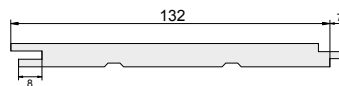

WISA-Pro Eridan

- k Lames larges
- k Brut de sciage
- k Finition hydrocire : 9 teintes disponibles

Joint creux
languette décalée ..... 13 x 132 mm
..... 16 x 132 mm