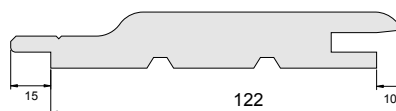

Elégie biaise languette décalée
Conforme au DTU 41-2 21 x 122 mm
Ligne de clouage et clouage masqué

Pour plus d'informations, consultez notre documentation Rabovert Couleur

I WISA-Pro Façade

- k Essence : sapin blanc du Nord (Epicéa)
- k Finition : sciage fin
- k Traitement classe III
- k 2 couches de peinture acrylique / une couche de contre balancement
- k 4 coloris standards
- k Hygrométrie : 18 %
- k Choix A/B