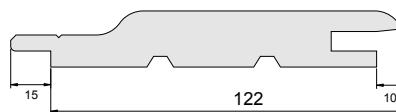

Elégie biaise languette décalée
Conforme au DTU 41-2 21 x 122 mm
Ligne de clouage et clouage masqué