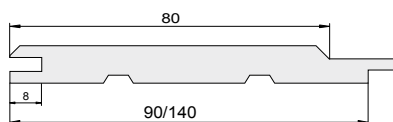

- k Essence : bois blanc du Nord
- k Finition : rabotée
- k Hygrométrie : 18%
- k Choix : A/B

Elégie biaise : 10/12 x 90 mm
13 x 140 mm

**Grain d'orge
languette décalée** : 10 x 86 mm
13 x 110 mm

Grain d'orge : 10/12 x 90 mm

Mouchette : 10/12 x 90 mm

Jointif : 13 x 140 mm
16 x 140 mm

Joint creux : 13 x 140 mm

Disponible également en bois rouge du Nord (sec 12%).
Option : 13 x 132 mm. Finition brute de sciage.

Colisage :

10 x 86/90	10 pièces / botte	55 bottes / colis
12 x 90	10 pièces / botte	44 bottes / colis
13 x 110	10 pièces / botte	36 bottes / colis
13 x 140	10 pièces / botte	28 bottes / colis
16 x 140	8 pièces / botte	28 bottes / colis

Longueurs des lames : elles dépendent des longueurs standards des Bois du Nord à savoir de 2,10 m à 5,70 m par module de 30 cm.
Les dimensions données sont des standards commerciaux et peuvent différer des côtes réellement usinées.