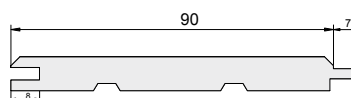

- k Essence : bois blanc du Nord
- k Finition : rabotée
- k Hygrométrie : 18%
- k Choix : A/B

Elégie biaise : 10/12 x 90 mm
13 x 140 mm

**Grain d'orge
languette décalée** : 10 x 86 mm
13 x 110 mm

Grain d'orge : 10/12 x 90 mm

Mouchette : 10/12 x 90 mm

Jointif : 13 x 140 mm
16 x 140 mm

Joint creux : 13 x 140 mm

Disponible également en bois rouge du Nord (sec 12%).
Option : 13 x 132 mm. Finition brute de sciage.

Colisage :

10 x 86/90	10 pièces / botte	55 bottes / colis
12 x 90	10 pièces / botte	44 bottes / colis
13 x 110	10 pièces / botte	36 bottes / colis
13 x 140	10 pièces / botte	28 bottes / colis
16 x 140	8 pièces / botte	28 bottes / colis

Longueurs des lames : elles dépendent des longueurs standards des Bois du Nord à savoir de 2,10 m à 5,70 m par module de 30 cm.
Les dimensions données sont des standards commerciaux et peuvent différer des côtes réellement usinées.