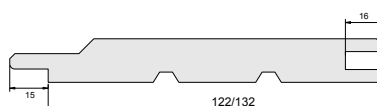

Elégie braise
Conforme au DTU 41-2

21 x 132 mm

Option : 21 x 122 mm. Finition brute de sciage.

I WISA-Pro Brown

- k Essence : sapin blanc du Nord (Epicéa)
- k Finition rabotée
- k Traité et teinté brun à cœur en autoclave
- k Hygrométrie : 18 %
- k Choix A/B

Pour plus d'informations, consultez notre documentation **WISA-Pro Brown**