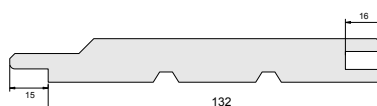

Elégie braise
Conforme au DTU 41-2

21 x 132 mm