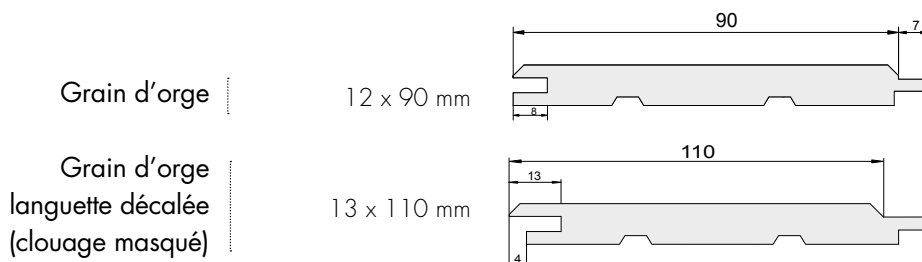

Lambris de sous-toiture WISA-Pro

Lambris teintés en usine pour un habillage des débords de toiture

- k Essence : bois blanc du Nord
- k Hygrométrie : 18 %
- k Finition : pré-peint blanc en usine
- k Traité classe III
- k Choix A/B

lame à volet WISA-Pro

- k Essence : bois blanc du Nord Finition : brute
- k Hygrométrie : 18%
- k Choix : A/B

Grain d'orge : 21/27 x 88 mm