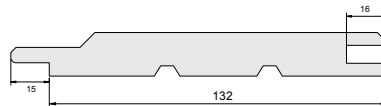

Bardages finition bois de WISA-Pro

I Bardage en sapin blanc du Nord (Epicéa)

k Finition rabotée
k Hygrométrie : 18 %
k Choix A/B

Option traité autoclave classe III

Elégie biaise
Conforme au DTU 41-2

17/21 x 132 mm