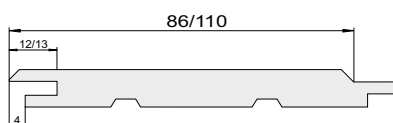

Grain d'orge : 10/12 x 90 mm